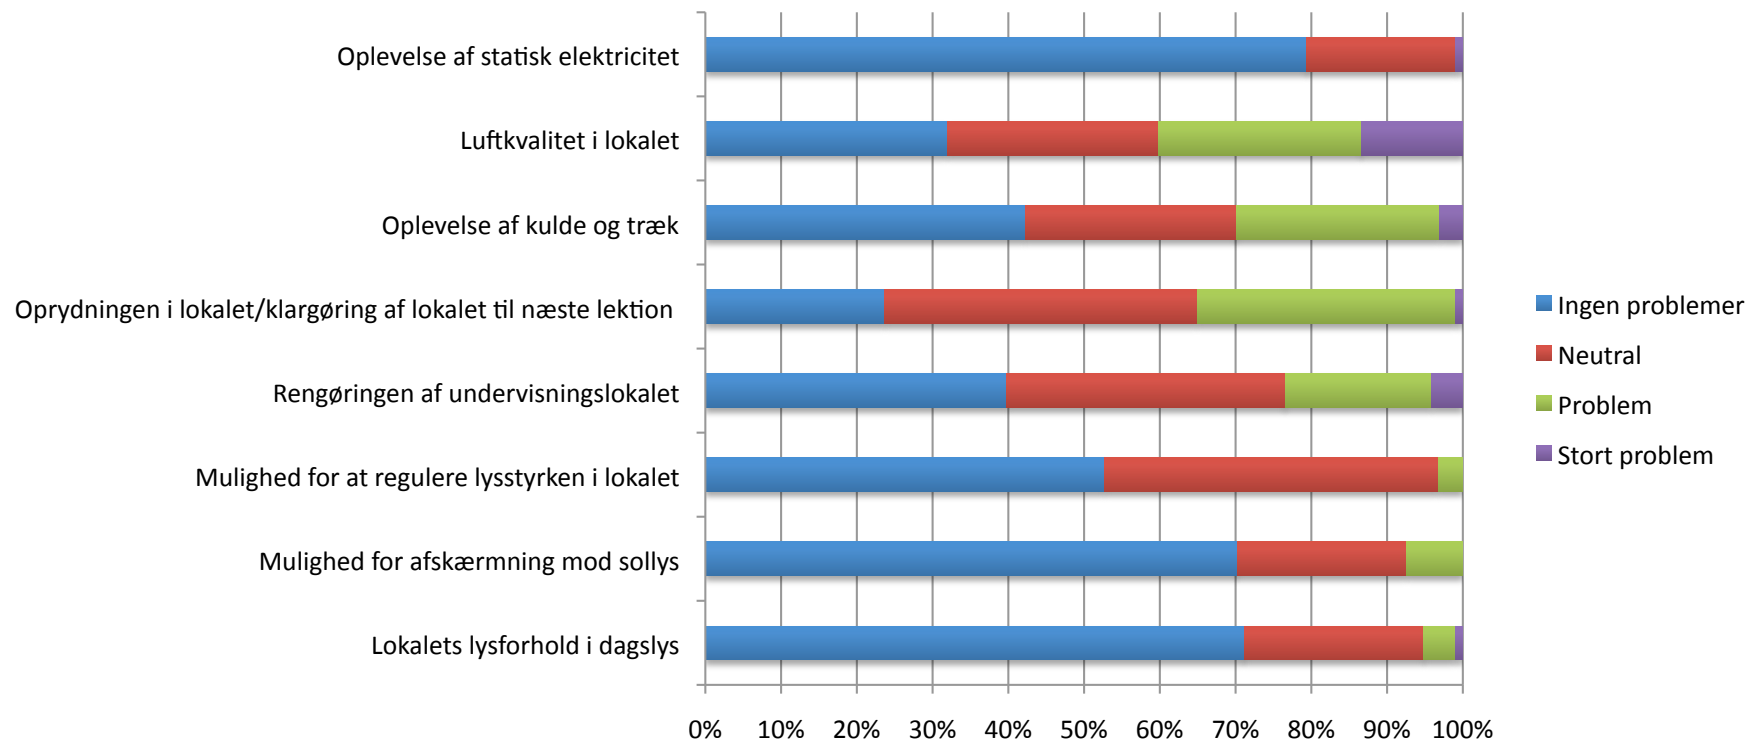

BG – KORT FORTALT

APV

BIRKERØD GYMNASIUM, HF, IB & KOSTSKOLE
SØNDERVANGEN 56 - POSTBOKS 220 - 3460 BIRKERØD - DENMARK

PSYKISK ARBEJDSMILJØ

FYSISK ARBEJDSMILJØ

STØJ

KEMISKE STOFFER (NB: ANTAL SVAR)

PC ARBEJDSPLADSER