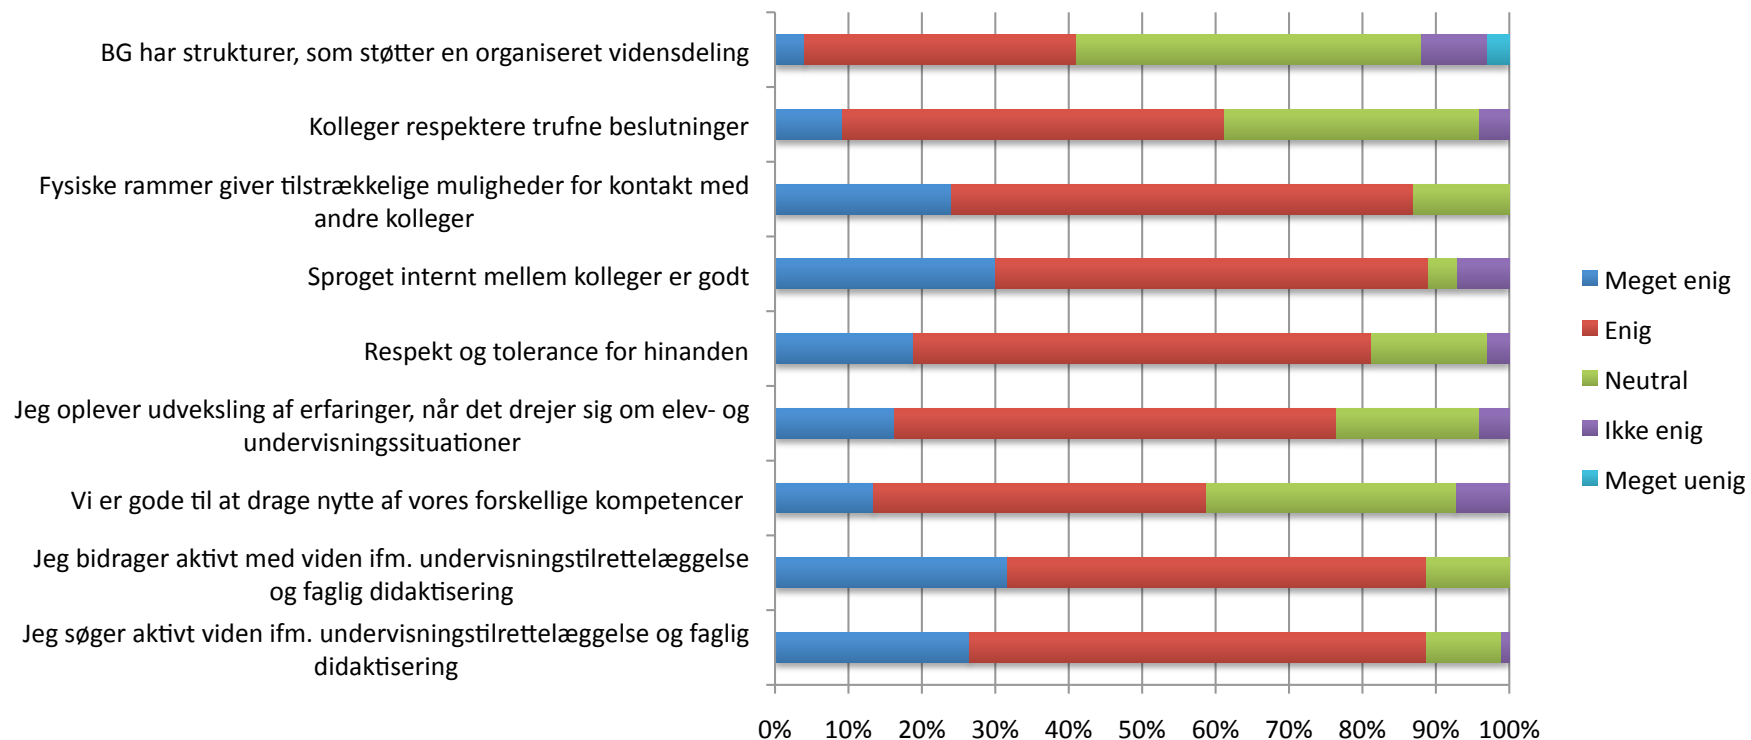

TRIVSEL

BIRKERØD GYMNASIUM, HF, IB & KOSTSKOLE
SØNDERVANGEN 56 - POSTBOKS 220 - 3460 BIRKERØD - DENMARK

UDVIKLING OG INFORMATION

JOBKRAV OG MEDINDFLYDELSE

KOLLEGER OG ERFARINGSUDVEKSLING

FAGGRUPPE

LEDELSEN