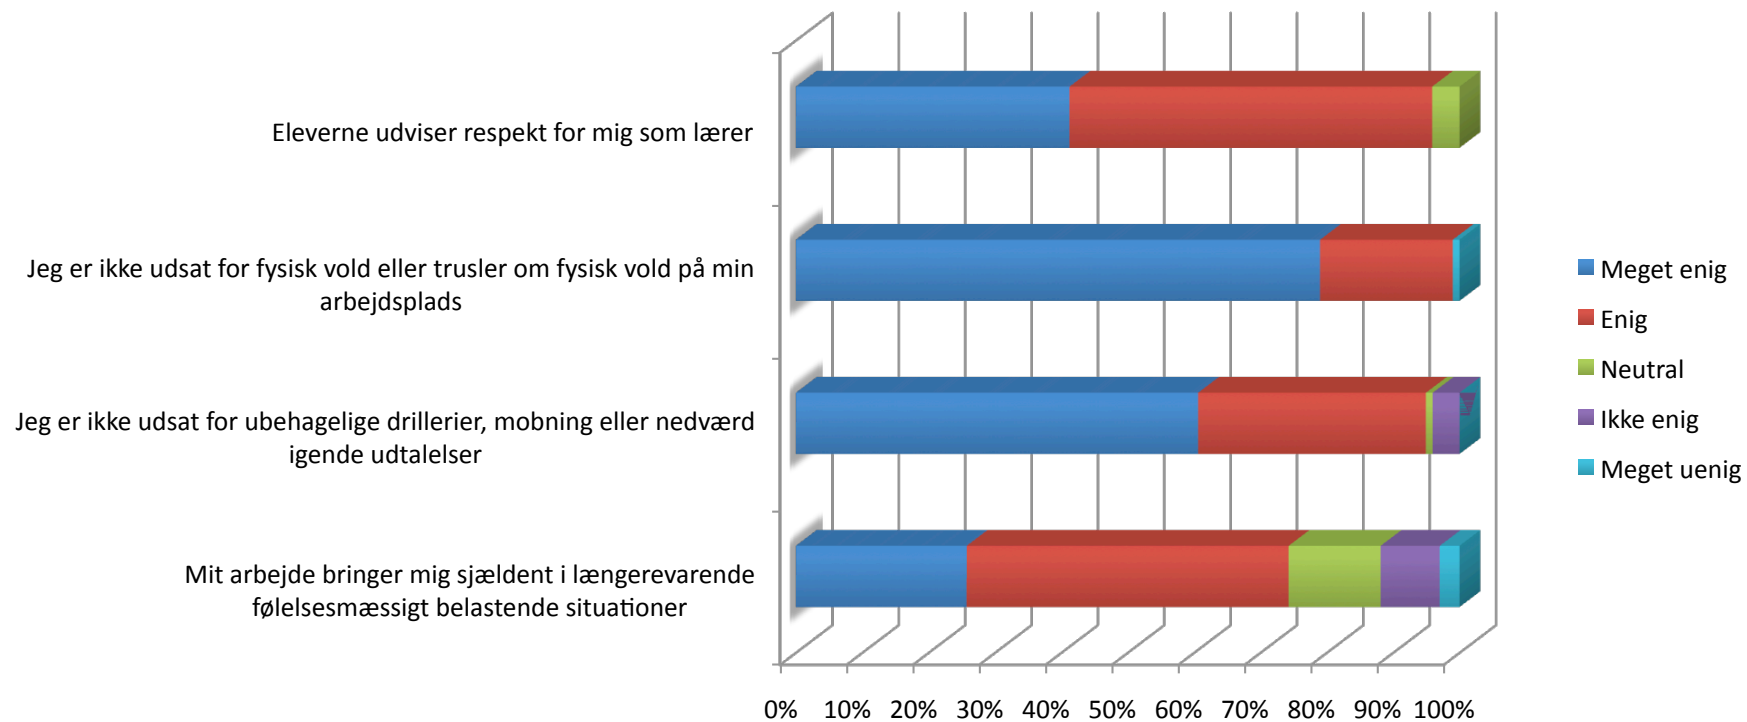

BG – KORT FORTALT

APV

BIRKERØD GYMNASIUM, HF, IB & KOSTSKOLE
SØNDERVANGEN 56 - POSTBOKS 220 - 3460 BIRKERØD - DENMARK

PSYKISK ARBEJDSMILJØ

FYSISK ARBEJDSMILJØ

STØJ

KEMISKE STOFFER (NB: ANTAL SVAR)

PC ARBEJDSPLADSER