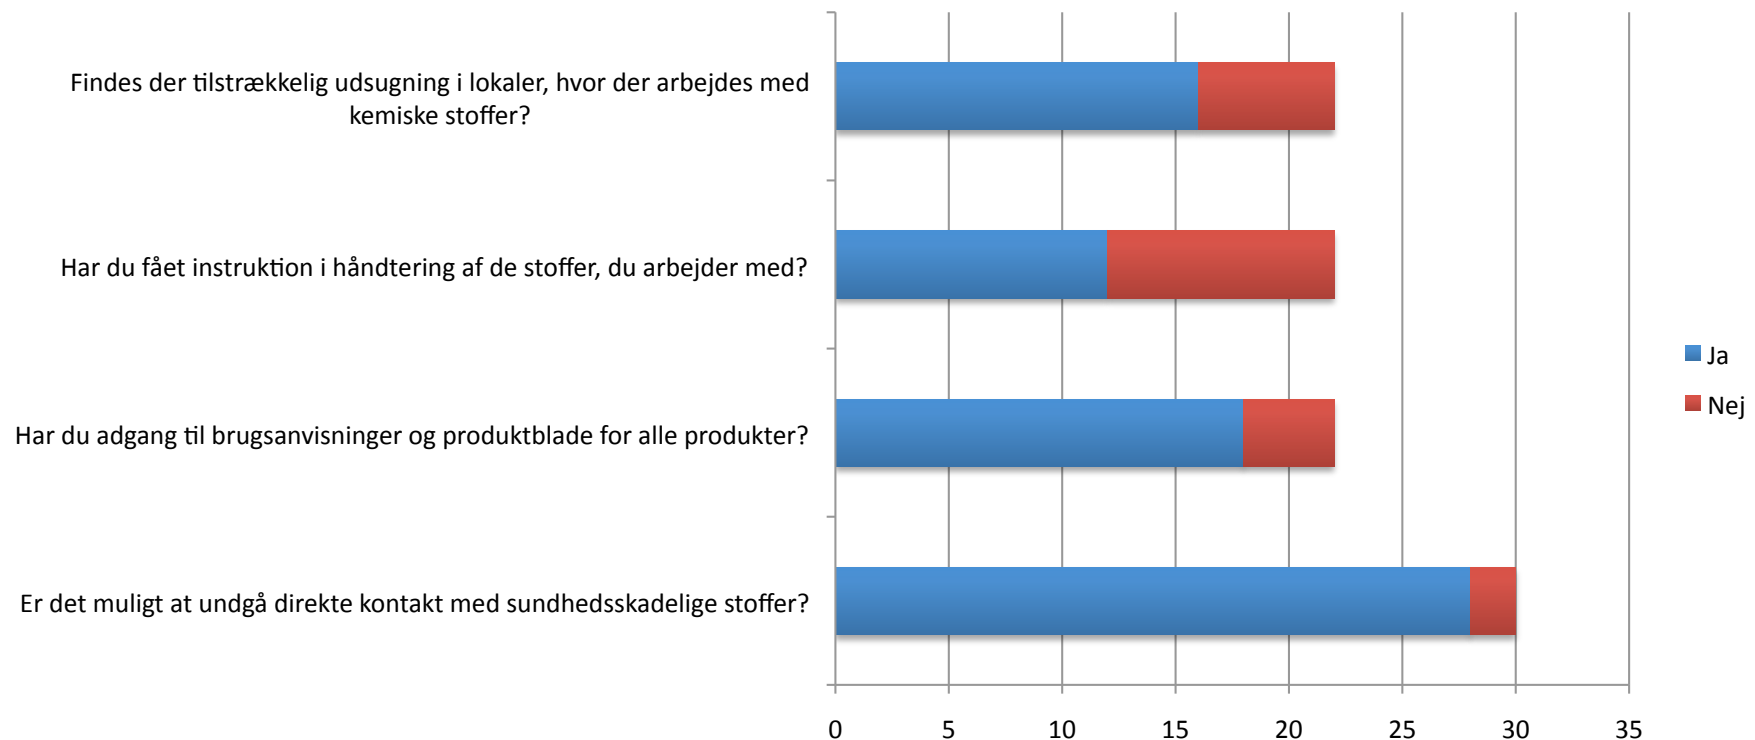

BG – KORT FORTALT

APV

BIRKERØD GYMNASIUM, HF, IB & KOSTSKOLE
SØNDERVANGEN 56 - POSTBOKS 220 - 3460 BIRKERØD - DENMARK

PSYKISK ARBEJDSMILJØ

FYSISK ARBEJDSMILJØ

STØJ

KEMISKE STOFFER (NB: ANTAL SVAR)

PC ARBEJDSPLADSER