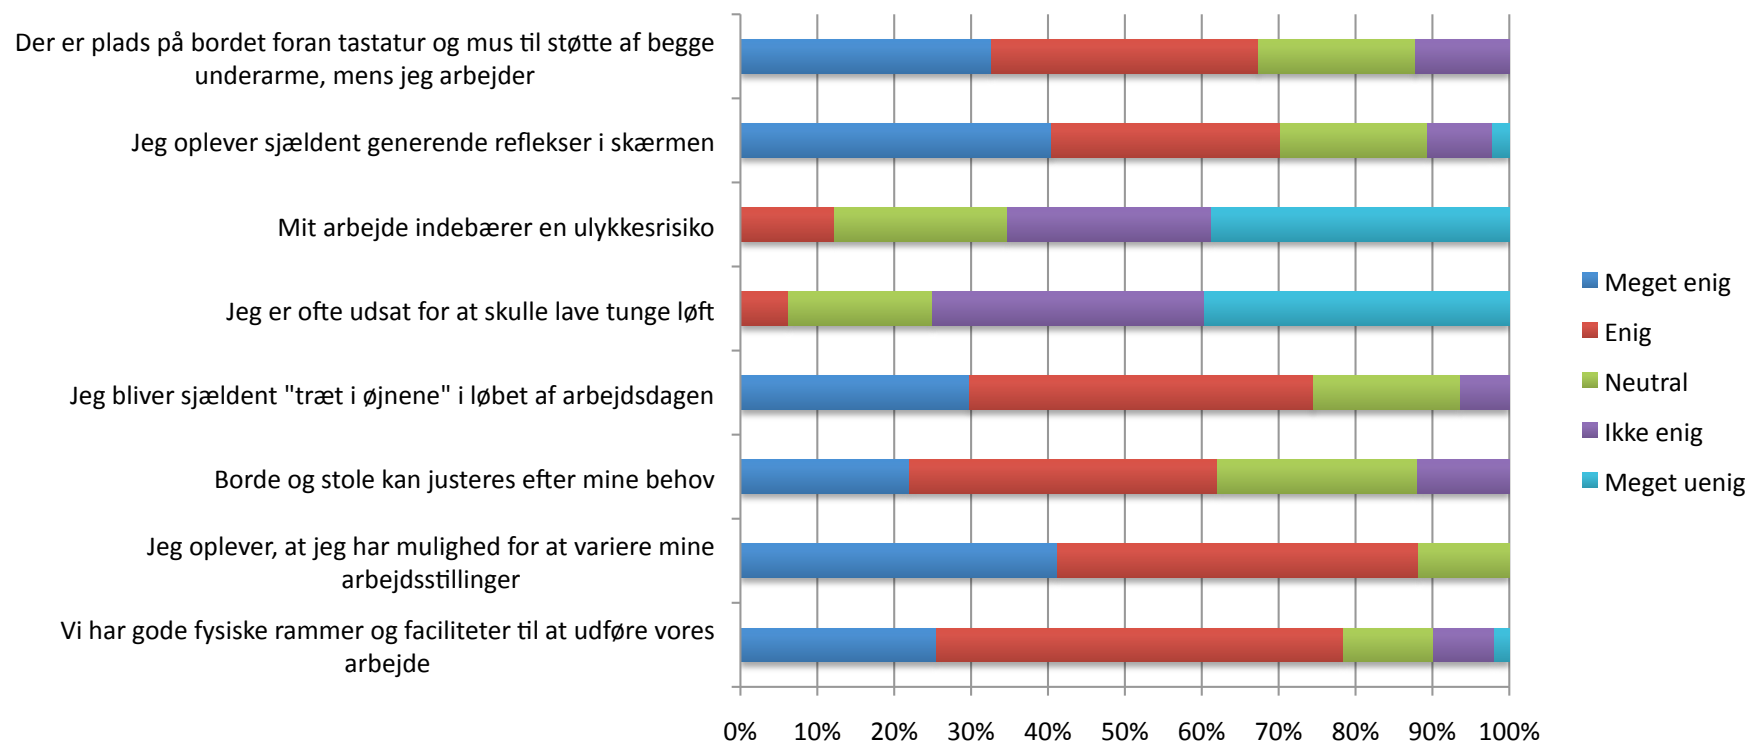

BG – KORT FORTALT

APV

BIRKERØD GYMNASIUM, HF, IB & KOSTSKOLE
SØNDERVANGEN 56 - POSTBOKS 220 - 3460 BIRKERØD - DENMARK

PSYKISK ARBEJDSMILJØ

FYSISK ARBEJDSMILJØ

STØJ

KEMISKE STOFFER (NB: ANTAL SVAR)

PC ARBEJDSPLADSER