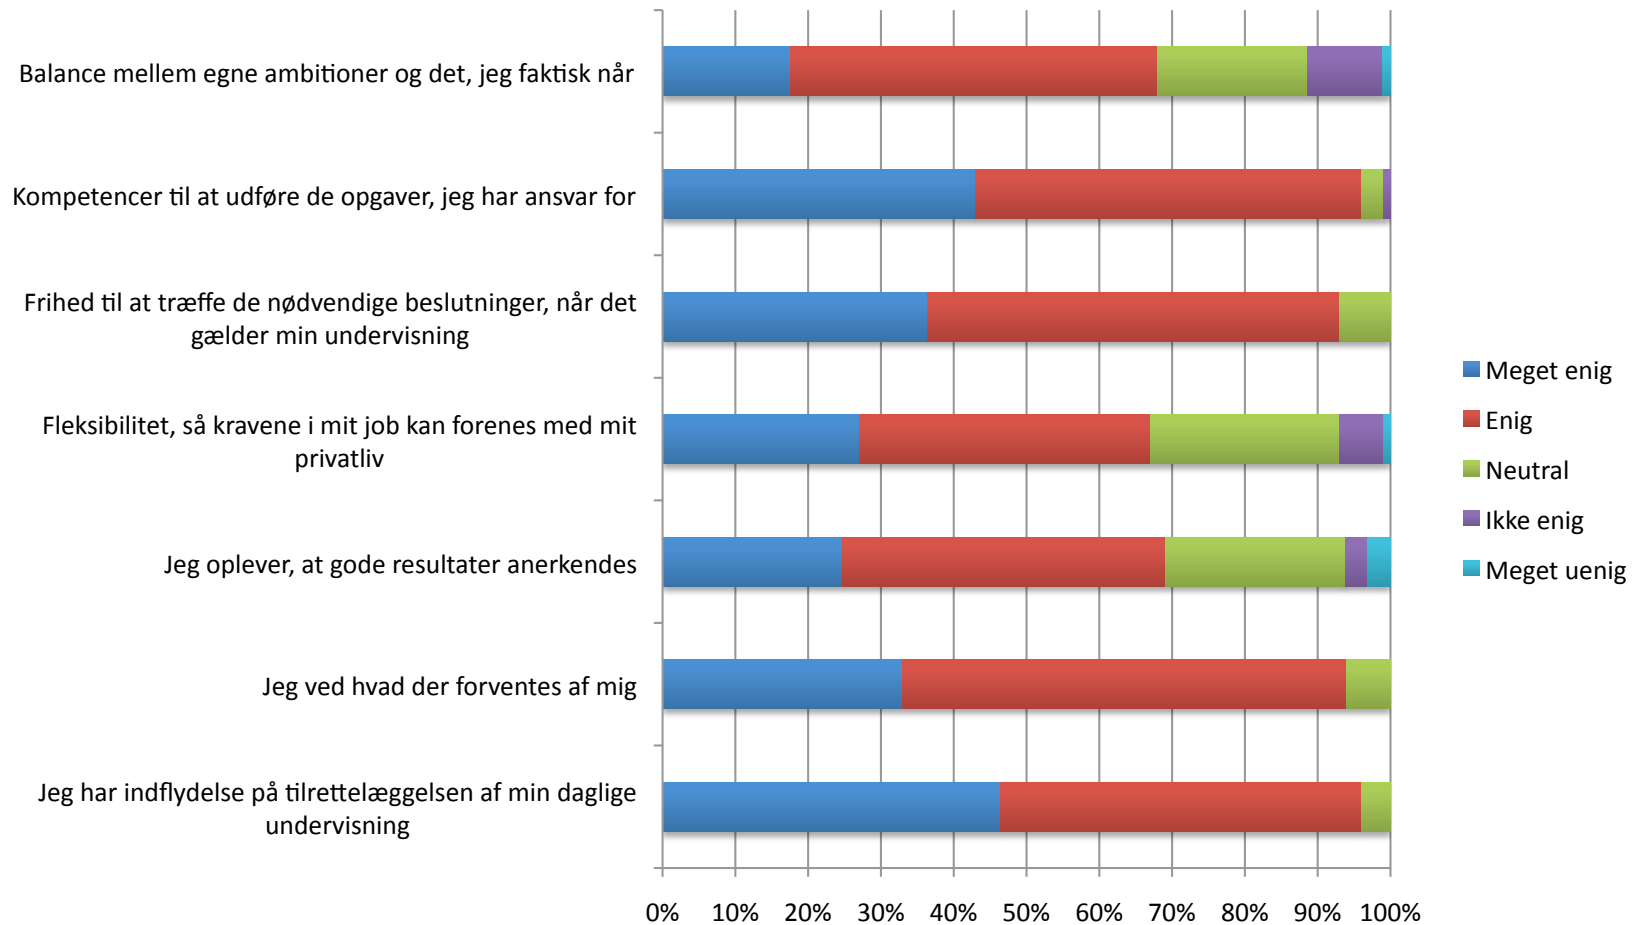

BG – KORT FORTALT

APV

BIRKERØD GYMNASIUM, HF, IB & KOSTSKOLE
SØNDERVANGEN 56 - POSTBOKS 220 - 3460 BIRKERØD - DENMARK

PSYKISK ARBEJDSMILJØ

FYSISK ARBEJDSMILJØ

STØJ

KEMISKE STOFFER (NB: ANTAL SVAR)

PC ARBEJDSPLADSER

TRIVSEL

BIRKERØD GYMNASIUM, HF, IB & KOSTSKOLE
SØNDERVANGEN 56 - POSTBOKS 220 - 3460 BIRKERØD - DENMARK

UDVIKLING OG INFORMATION

JOBKRAV OG MEDINDFLYDELSE

KOLLEGER OG ERFARINGSUDVEKSLING

FAGGRUPPE

LEDELSEN