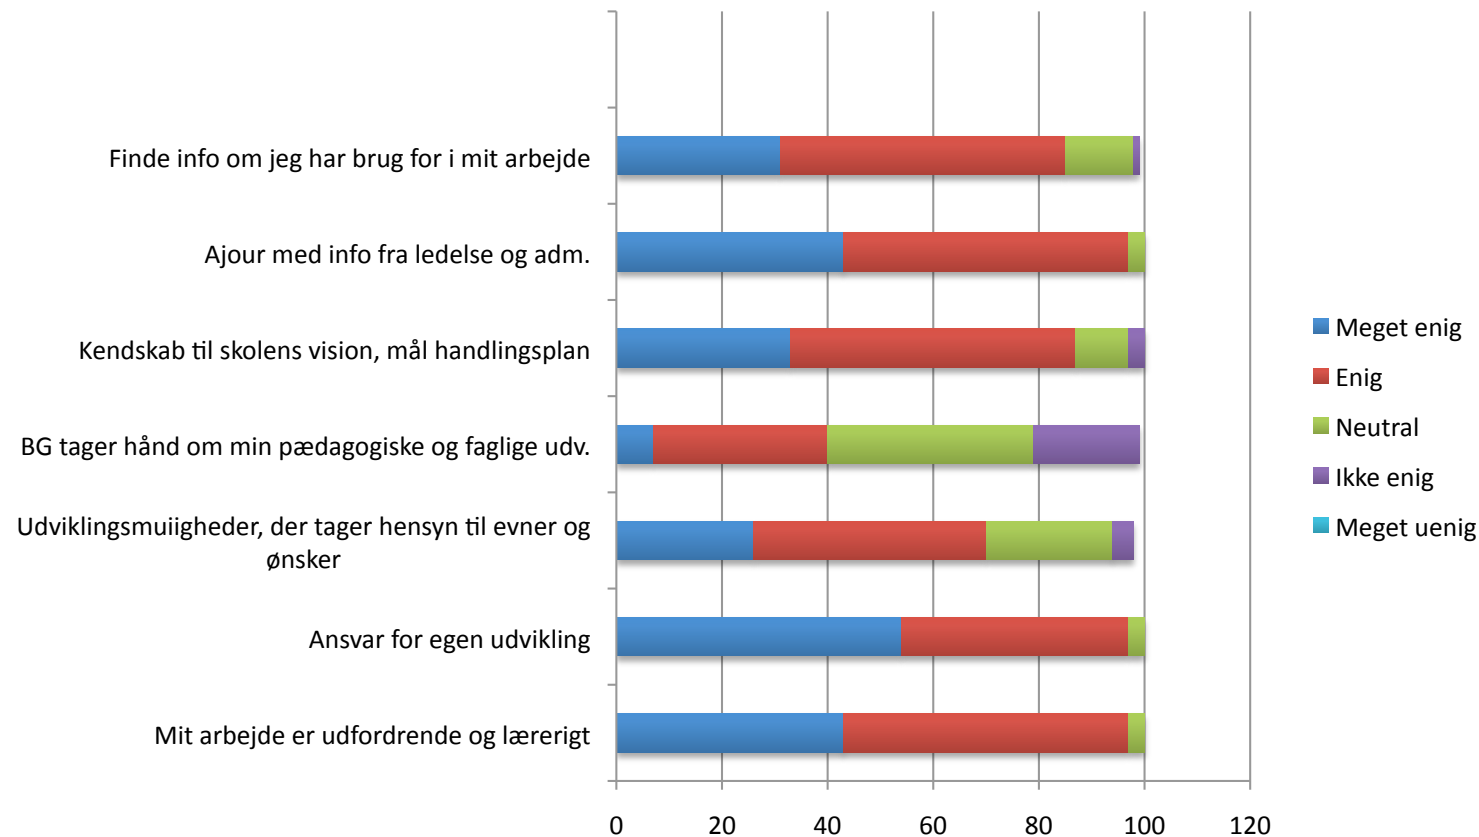

UDVIKLING OG INFORMATION