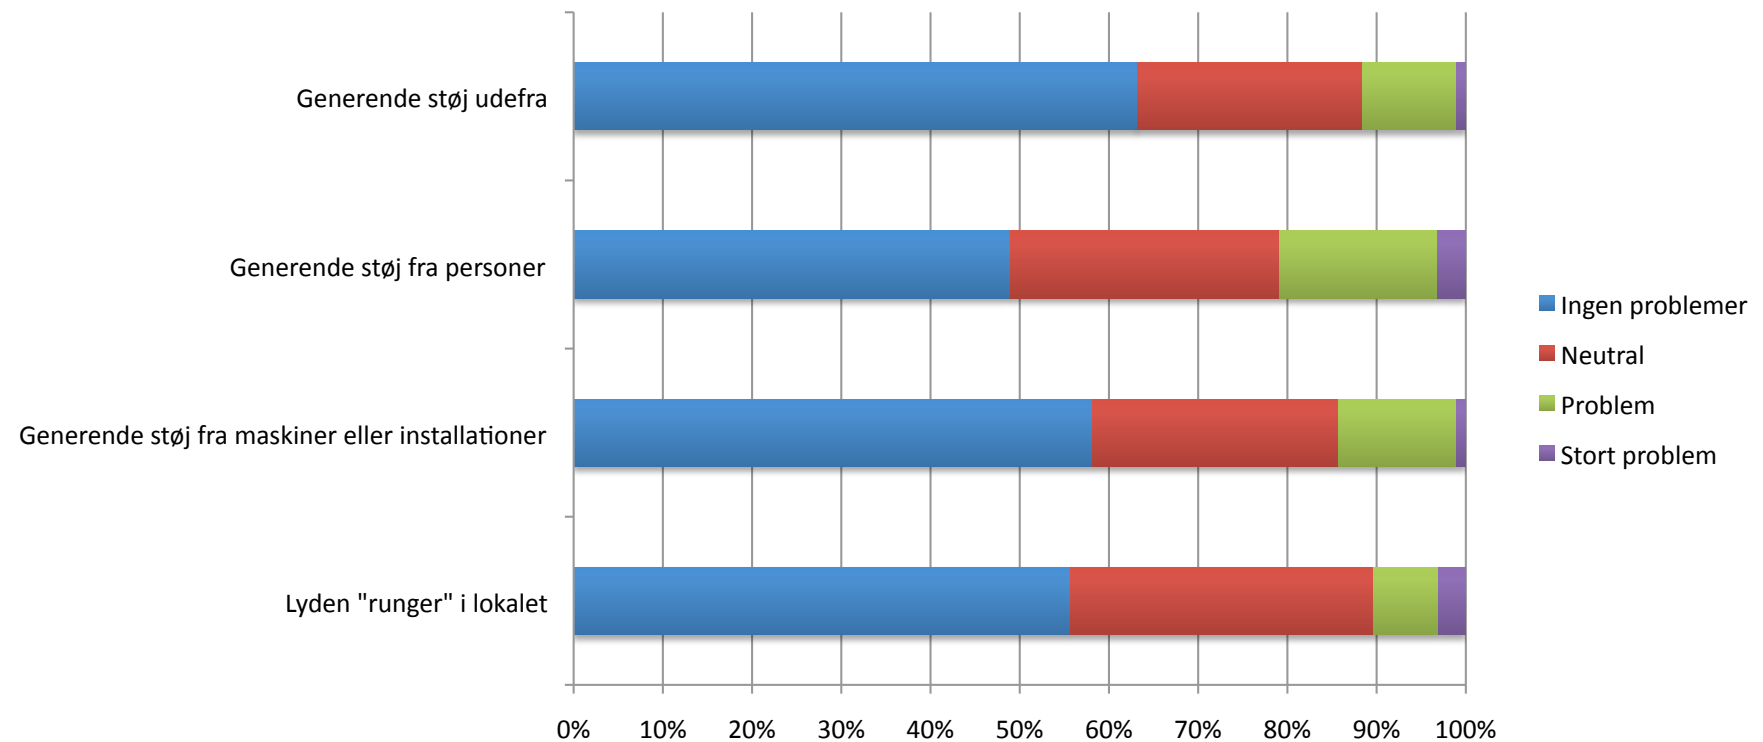

POPULATION

- 111 var tilmeldt undersøgelsen.
- 75 personer udfyldte spørgeskemaet.
 - 70 via Lectio
 - 5 via papir
- Det giver en besvarelsesprocent på 67,6%

BG – KORT FORTALT

BIRKERØD GYMNASIUM, HF, IB & KOSTSKOLE
SØNDERVANGEN 56 - POSTBOKS 220 - 3460 BIRKERØD - DENMARK

BG – KORT FORTALT

APV

BIRKERØD GYMNASIUM, HF, IB & KOSTSKOLE
SØNDERVANGEN 56 - POSTBOKS 220 - 3460 BIRKERØD - DENMARK

PSYKISK ARBEJDSMILJØ

FYSISK ARBEJDSMILJØ

STØJ

KEMISKE STOFFER (NB: ANTAL SVAR)

PC ARBEJDSPLADSER