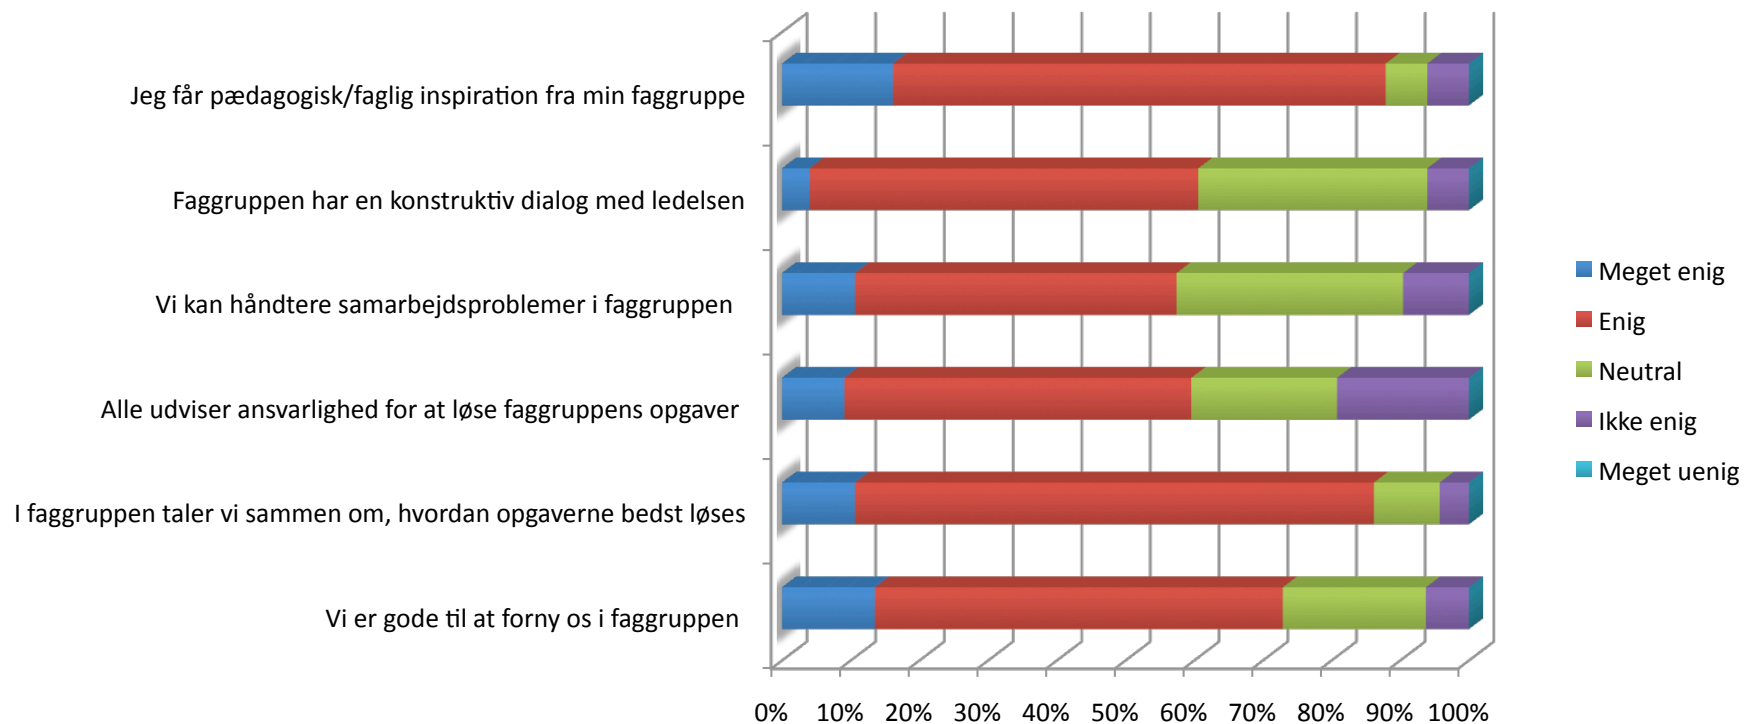

TRIVSEL

BIRKERØD GYMNASIUM, HF, IB & KOSTSKOLE
SØNDERVANGEN 56 - POSTBOKS 220 - 3460 BIRKERØD - DENMARK

UDVIKLING OG INFORMATION

JOBKRAV OG MEDINDFLYDELSE

KOLLEGER OG ERFARINGSUDVEKSLING

FAGGRUPPE

LEDELSEN