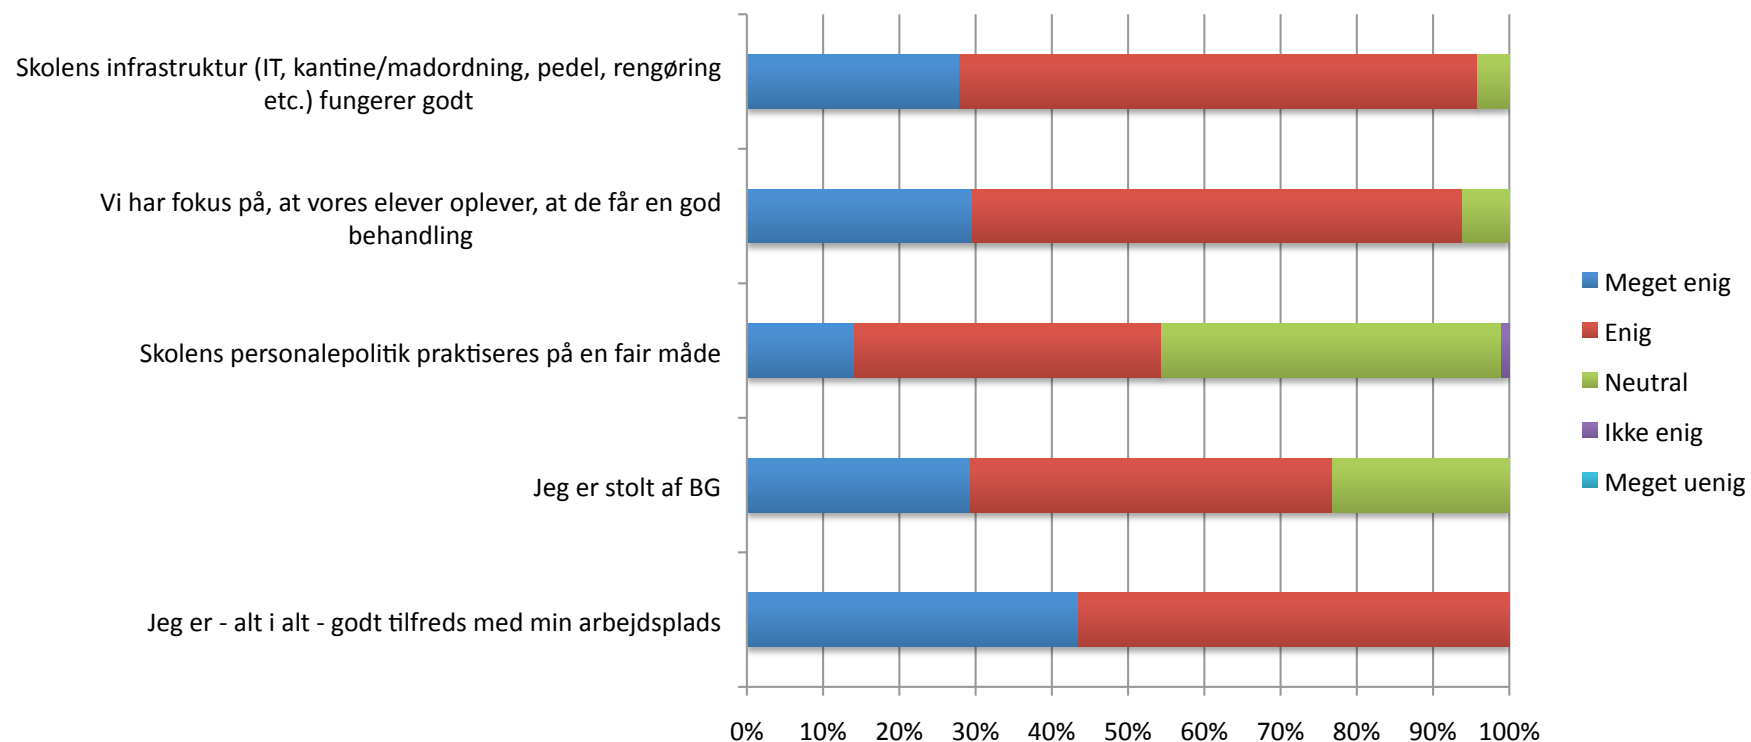

BG – KORT FORTALT